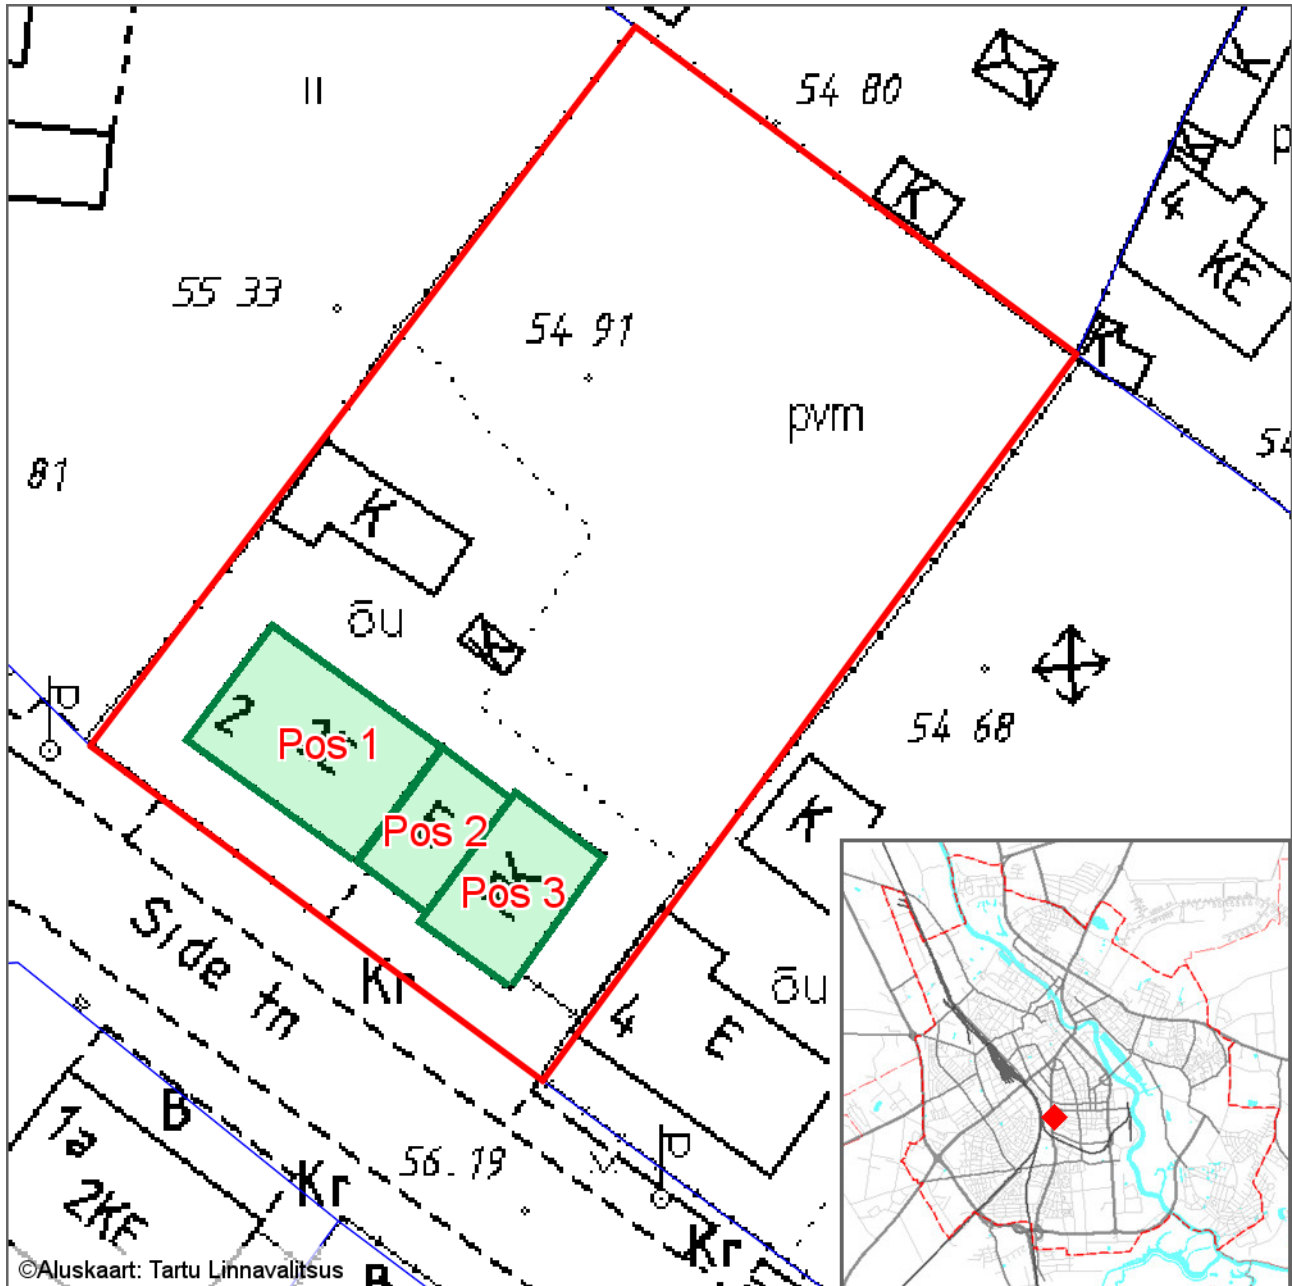

Hoonetele aadresside määramise asendiplaan

Side tn 2

1 : 500

Pos 1: elamu aadressiga **Side tn 2**;

Pos 2: kauplus, millele määratakse aadressiks **Side tn 2/1**;

Pos 3: garaaž (autopesula), millele määratakse aadressiks **Side tn 2/2**.

Leppemärgid

-  Krundi piir
-  Hoone kontuur

Koostas: **Riho Sulp**

Kuupäev: **17.04.2017**